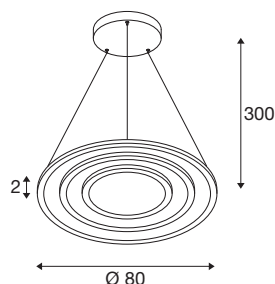

## TECHNISCHE SPECIFICATIES

Art.nr.	1007702
IP-code	IP 20
Montage	Opbouw
Montagebeschrijving	Plafond
Dimbaar	Ja
Dimtechniek	DALI 2, Aanraking
Primaire nominale spanning	220-240V ~50/60Hz
Secundaire stroom / spanning	1700 mA
Veiligheidsklasse	I
Wattage	58 W
minimale omgevingstemperatuur	-25 °C
maximale omgevingstemperatuur	45 °C
Aantal armaturen bij LS B16A	10
Aantal armaturen bij LS C16A	16
Lumen	3500/3700 lm
Lichtkleurtemperatuur	2700/3000 Kelvin
Kleur	wit
CRI	90
LXXBXX gegevens	L80B10
Levensduur	50000 h
Risk Group	1
Hoogte	2 cm

<b>Diameter</b>	80 cm
<b>Pendellengte</b>	300 cm
<b>Nettogewicht</b>	8.4 kg
<b>Brutogewicht</b>	8.988 kg