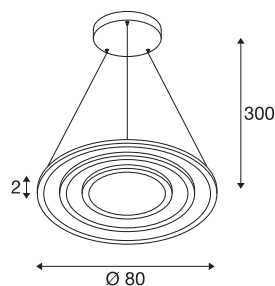

## TECHNISCHE SPECIFICATIES

Art.nr.	1007703
IP-code	IP 20
Montage	Opbouw
Montagebeschrijving	Plafond
Dimbaar	Ja
Dimtechniek	DALI 2, Aanraking
Primaire nominale spanning	220-240V ~50/60Hz
Secundaire stroom / spanning	1700 mA
Veiligheidsklasse	I
Wattage	58 W
minimale omgevingstemperatuur	-25 °C
maximale omgevingstemperatuur	45 °C
Aantal armaturen bij LS B16A	10
Aantal armaturen bij LS C16A	16
Lumen	3500/3700 lm
Lichtkleurtemperatuur	2700/3000 Kelvin
Kleur	messing
CRI	90
LXXBXX gegevens	L80B10
Levensduur	50000 h
Risk Group	1
Hoogte	2 cm

<b>Diameter</b>	80 cm
<b>Pendellengte</b>	300 cm
<b>Nettogewicht</b>	8.4 kg
<b>Brutogewicht</b>	8.988 kg