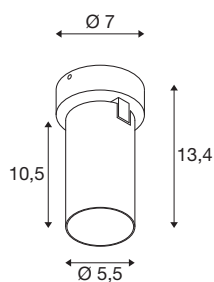

KAMI

wand- en plafondopbouwarmatuur, 1 x max. 10 W, GU10, wit/goud

De leden van de KAMI-serie zijn eensgezind in hun moderne en minimalistische design, maar de karakters zijn toch verschillend: het nieuwe eenpunts wand- en plafondopbouwarmatuur verspreidt een hoogwaardig licht dat flexibel kan worden gericht. De bijzonder slanke spot, met een diameter van slechts 5,5 cm, is leverbaar in de basiskleuren zwart of wit met gouden, witte en zwarte binnenringen. Bovendien is de behuizing afneembaar, zodat de GU10 (QPAR51)-lamp gemakkelijk kan worden vervangen.

TECHNISCHE SPECIFICATIES

Art.nr.	1007716
Fitting	GU10
Lichtbronnen	LED GU10 51mm
Aantal fittingen	1
Inclusief lampen	Geen
Kantelbereik	90 °
Horizontaal draaibereik	350 °
IP-code	IP20
Slagvastheidsklasse	IK 02
Slagvastheid	0.2 Joule
Montage	Opbouw
Montagebeschrijving	Plafond,Wand
Primaire nominale spanning	220-240V ~50/60Hz
Veiligheidsklasse	I
Wattage	10 W
minimale omgevingstemperatuur	-20 °C
maximale omgevingstemperatuur	45 °C
Kleur	wit
Lengte	11.4 cm
Breedte	7 cm
Hoogte	8.2 cm
Nettogewicht	0.36 kg

Brutogewicht	0.385 kg
---------------------	----------