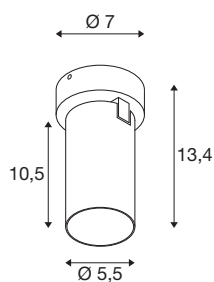

KAMI

wand- en plafondopbouwarmatuur, 1 x max. 10 W, GU10, zwart/goud

De leden van de KAMI-serie zijn eensgezind in hun moderne en minimalistische design, maar de karakters zijn toch verschillend: het nieuwe eenpunts wand- en plafondopbouwarmatuur verspreidt een hoogwaardig licht dat flexibel kan worden gericht. De bijzonder slanke spot, met een diameter van slechts 5,5 cm, is leverbaar in de basiskleuren zwart of wit met gouden, witte en zwarte binnenringen. Bovendien is de behuizing afneembaar, zodat de GU10 (QPAR51)-lamp gemakkelijk kan worden vervangen.

TECHNISCHE SPECIFICATIES

Art.nr.	1007717
Fitting	GU10
Lichtbronnen	LED GU10 51mm
Aantal fittingen	1
Inclusief lampen	Geen
Kantelbereik	90 °
Horizontaal draaibereik	350 °
IP-code	IP20
Slagvastheidsklasse	IK 02
Slagvastheid	0.2 Joule
Montage	Opbouw
Montagebeschrijving	Plafond,Wand
Primaire nominale spanning	220-240V ~50/60Hz
Veiligheidsklasse	I
Wattage	10 W
minimale omgevingstemperatuur	-20 °C
maximale omgevingstemperatuur	45 °C
Kleur	zwart
Lengte	11.4 cm
Breedte	7 cm
Hoogte	8.2 cm
Nettogewicht	0.36 kg

Brutogewicht	0.385 kg
--------------	----------