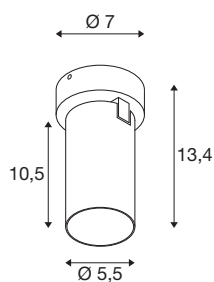

KAMI

wand- en plafondopbouwarmatuur, 1 x max. 10 W, GU10, wit/zwart

De leden van de KAMI-serie zijn eensgezind in hun moderne en minimalistische design, maar de karakters zijn toch verschillend: het nieuwe eenpunts wand- en plafondopbouwarmatuur verspreidt een hoogwaardig licht dat flexibel kan worden gericht. De bijzonder slanke spot, met een diameter van slechts 5,5 cm, is leverbaar in de basiskleuren zwart of wit met gouden, witte en zwarte binnenringen. Bovendien is de behuizing afneembaar, zodat de GU10 (QPAR51)-lamp gemakkelijk kan worden vervangen.

TECHNISCHE SPECIFICATIES

Art.nr.	1007718
Fitting	GU10
Lichtbronnen	LED GU10 51mm
Aantal fittingen	1
Inclusief lampen	Geen
Kantelbereik	90 °
Horizontaal draaibereik	350 °
IP-code	IP20
Slagvastheidsklasse	IK 02
Slagvastheid	0.2 Joule
Montage	Opbouw
Montagebeschrijving	Plafond,Wand
Primaire nominale spanning	220-240V ~50/60Hz
Veiligheidsklasse	I
Wattage	10 W
minimale omgevingstemperatuur	-20 °C
maximale omgevingstemperatuur	45 °C
Kleur	wit
Lengte	11.4 cm
Breedte	7 cm
Hoogte	8.2 cm
Nettogewicht	0.36 kg

Brutogewicht	0.385 kg
--------------	----------