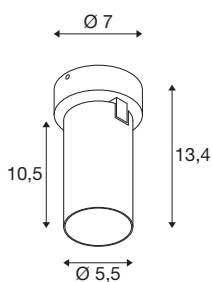

KAMI

wand- en plafondopbouwarmatuur, 1 x max. 10 W, GU10, wit

De leden van de KAMI-serie zijn eensgezind in hun moderne en minimalistische design, maar de karakters zijn toch verschillend: het nieuwe eenpunts wand- en plafondopbouwarmatuur verspreidt een hoogwaardig licht dat flexibel kan worden gericht. De bijzonder slanke spot, met een diameter van slechts 5,5 cm, is leverbaar in de basiskleuren zwart of wit met gouden, witte en zwarte binnenringen. Bovendien is de behuizing afneembaar, zodat de GU10 (QPAR51)-lamp gemakkelijk kan worden vervangen.

TECHNISCHE SPECIFICATIES

Art.nr.	1007720
Fitting	GU10
Lichtbronnen	LED GU10 51mm
Aantal fittingen	1
Inclusief lampen	Geen
Kantelbereik	90 °
Horizontaal draaibereik	350 °
IP-code	IP20
Slagvastheidsklasse	IK 02
Slagvastheid	0.2 Joule
Montage	Opbouw
Montagebeschrijving	Plafond,Wand
Primaire nominale spanning	220-240V ~50/60Hz
Veiligheidsklasse	I
Wattage	10 W
minimale omgevingstemperatuur	-20 °C
maximale omgevingstemperatuur	45 °C
Kleur	wit
Lengte	11.4 cm
Breedte	7 cm
Hoogte	8.2 cm
Nettogewicht	0.36 kg

Brutogewicht	0.385 kg
---------------------	----------