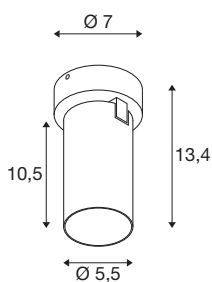

KAMI

wand- en plafondopbouwarmatuur, 1 x max. 10 W, GU10, zwart

De leden van de KAMI-serie zijn eensgezind in hun moderne en minimalistische design, maar de karakters zijn toch verschillend: het nieuwe eenpunts wand- en plafondopbouwarmatuur verspreidt een hoogwaardig licht dat flexibel kan worden gericht. De bijzonder slanke spot, met een diameter van slechts 5,5 cm, is leverbaar in de basiskleuren zwart of wit met gouden, witte en zwarte binnenringen. Bovendien is de behuizing afneembaar, zodat de GU10 (QPAR51)-lamp gemakkelijk kan worden vervangen.

TECHNISCHE SPECIFICATIES

Art.nr.	1007721
Fitting	GU10
Lichtbronnen	LED GU10 51mm
Aantal fittingen	1
Inclusief lampen	Geen
Kantelbereik	90 °
Horizontaal draaibereik	350 °
IP-code	IP20
Slagvastheidsklasse	IK 02
Slagvastheid	0.2 Joule
Montage	Opbouw
Montagebeschrijving	Plafond, Wand
Primaire nominale spanning	220-240V ~50/60Hz
Veiligheidsklasse	I
Wattage	10 W
minimale omgevingstemperatuur	-20 °C
maximale omgevingstemperatuur	45 °C
Kleur	zwart
Lengte	11.4 cm
Breedte	7 cm
Hoogte	8.2 cm
Nettogewicht	0.36 kg

Brutogewicht	0.385 kg
--------------	----------