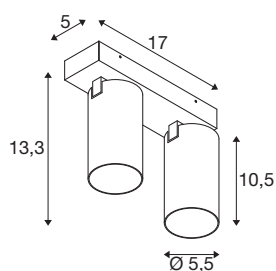

## KAMI

plafondopbouwarmatuur, double, 2 x max.. 10 W, GU-10, wit/goud

De leden van de KAMI-serie zijn eensgezind in hun moderne en minimalistische design, maar de karakters zijn toch verschillend: het nieuwe tweepunts plafondopbouwarmatuur verspreidt een hoogwaardig licht dat flexibel kan worden gericht. De bijzonder slanke spot, met een diameter van slechts 5,5 cm, is leverbaar in de basiskleuren zwart of wit met gouden, witte en zwarte binnenringen. Bovendien is de behuizing afneembaar, zodat de GU10 (QPAR-51)-lamp gemakkelijk kan worden vervangen.

## TECHNISCHE SPECIFICATIES

Art.nr.	1007722
Fitting	GU10
Lichtbronnen	LED GU10 51mm
Aantal fittingen	2
Inclusief lampen	Geen
Kantelbereik	90 °
Horizontaal draaibereik	350 °
IP-code	IP20
Slagvastheidsklasse	IK 02
Slagvastheid	0.2 Joule
Montage	Opbouw
Montagebeschrijving	Plafond
Primaire nominale spanning	220-240V ~50/60Hz
Veiligheidsklasse	I
Wattage	10 W
minimale omgevingstemperatuur	-20 °C
maximale omgevingstemperatuur	45 °C
Kleur	wit
Lengte	17 cm
Breedte	12.5 cm
Hoogte	8.2 cm
Nettogewicht	0.68 kg

Brutogewicht	0.728 kg
--------------	----------