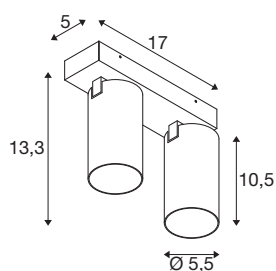

KAMI

plafondopbouwarmatuur, double, 2 x max.. 10 W, GU-10, zwart/goud

De leden van de KAMI-serie zijn eensgezind in hun moderne en minimalistische design, maar de karakters zijn toch verschillend: het nieuwe tweepunts plafondopbouwarmatuur verspreidt een hoogwaardig licht dat flexibel kan worden gericht. De bijzonder slanke spot, met een diameter van slechts 5,5 cm, is leverbaar in de basiskleuren zwart of wit met gouden, witte en zwarte binnenringen. Bovendien is de behuizing afneembaar, zodat de GU10 (QPAR-51)-lamp gemakkelijk kan worden vervangen.

TECHNISCHE SPECIFICATIES

Art.nr.	1007723
Fitting	GU10
Lichtbronnen	LED GU10 51mm
Aantal fittingen	2
Inclusief lampen	Geen
Kantelbereik	90 °
Horizontaal draaibereik	350 °
IP-code	IP20
Slagvastheidsklasse	IK 02
Slagvastheid	0.2 Joule
Montage	Opbouw
Montagebeschrijving	Plafond
Primaire nominale spanning	220-240V ~50/60Hz
Veiligheidsklasse	I
Wattage	10 W
minimale omgevingstemperatuur	-20 °C
maximale omgevingstemperatuur	45 °C
Kleur	zwart
Lengte	17 cm
Breedte	12.5 cm
Hoogte	8.2 cm
Nettogewicht	0.68 kg

Brutogewicht	0.728 kg
---------------------	----------