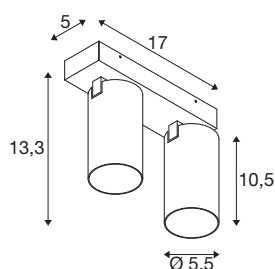

KAMI

plafondopbouwarmatuur, double, 2 x max.. 10 W, GU-10, wit/zwart

De leden van de KAMI-serie zijn eensgezind in hun moderne en minimalistische design, maar de karakters zijn toch verschillend: het nieuwe tweepunts plafondopbouwarmatuur verspreidt een hoogwaardig licht dat flexibel kan worden gericht. De bijzonder slanke spot, met een diameter van slechts 5,5 cm, is leverbaar in de basiskleuren zwart of wit met gouden, witte en zwarte binnenringen. Bovendien is de behuizing afneembaar, zodat de GU10 (QPAR-51)-lamp gemakkelijk kan worden vervangen.

TECHNISCHE SPECIFICATIES

Art.nr.	1007724
Fitting	GU10
Lichtbronnen	LED GU10 51mm
Aantal fittingen	2
Inclusief lampen	Geen
Kantelbereik	90 °
Horizontaal draaibereik	350 °
IP-code	IP20
Slagvastheidsklasse	IK 02
Slagvastheid	0.2 Joule
Montage	Opbouw
Montagebeschrijving	Plafond
Primaire nominale spanning	220-240V ~50/60Hz
Veiligheidsklasse	I
Wattage	10 W
minimale omgevingstemperatuur	-20 °C
maximale omgevingstemperatuur	45 °C
Kleur	wit
Lengte	17 cm
Breedte	12.5 cm
Hoogte	8.2 cm
Nettogewicht	0.68 kg

Brutogewicht	0.728 kg
---------------------	----------