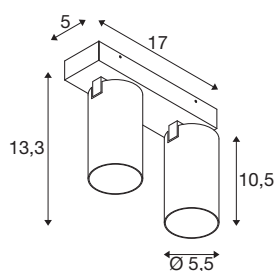

## KAMI

plafondopbouwarmatuur, double, 2 x max.. 10 W, GU-10, wit

De leden van de KAMI-serie zijn eensgezind in hun moderne en minimalistische design, maar de karakters zijn toch verschillend: het nieuwe tweepunts plafondopbouwarmatuur verspreidt een hoogwaardig licht dat flexibel kan worden gericht. De bijzonder slanke spot, met een diameter van slechts 5,5 cm, is leverbaar in de basiskleuren zwart of wit met gouden, witte en zwarte binnenringen. Bovendien is de behuizing afneembaar, zodat de GU10 (QPAR-51)-lamp gemakkelijk kan worden vervangen.

## TECHNISCHE SPECIFICATIES

Art.nr.	1007726
Fitting	GU10
Lichtbronnen	LED GU10 51mm
Aantal fittingen	2
Inclusief lampen	Geen
Kantelbereik	90 °
Horizontaal draaibereik	350 °
IP-code	IP20
Slagvastheidsklasse	IK 02
Slagvastheid	0.2 Joule
Montage	Opbouw
Montagebeschrijving	Plafond
Primaire nominale spanning	220-240V ~50/60Hz
Veiligheidsklasse	I
Wattage	10 W
minimale omgevingstemperatuur	-20 °C
maximale omgevingstemperatuur	45 °C
Kleur	wit
Lengte	17 cm
Breedte	12.5 cm
Hoogte	8.2 cm
Nettogewicht	0.68 kg