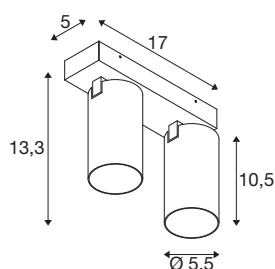

## KAMI

plafondopbouwarmatuur, double, 2 x max.. 10 W, GU-10, zwart

De leden van de KAMI-serie zijn eensgezind in hun moderne en minimalistische design, maar de karakters zijn toch verschillend: het nieuwe tweepunts plafondopbouwarmatuur verspreidt een hoogwaardig licht dat flexibel kan worden gericht. De bijzonder slanke spot, met een diameter van slechts 5,5 cm, is leverbaar in de basiskleuren zwart of wit met gouden, witte en zwarte binnenringen. Bovendien is de behuizing afneembaar, zodat de GU10 (QPAR-51)-lamp gemakkelijk kan worden vervangen.

## TECHNISCHE SPECIFICATIES

Art.nr.	1007727
Fitting	GU10
Lichtbronnen	LED GU10 51mm
Aantal fittingen	2
Inclusief lampen	Geen
Kantelbereik	90 °
Horizontaal draaibereik	350 °
IP-code	IP20
Slagvastheidsklasse	IK 02
Slagvastheid	0.2 Joule
Montage	Opbouw
Montagebeschrijving	Plafond
Primaire nominale spanning	220-240V ~50/60Hz
Veiligheidsklasse	I
Wattage	10 W
minimale omgevingstemperatuur	-20 °C
maximale omgevingstemperatuur	45 °C
Kleur	zwart
Lengte	17 cm
Breedte	12.5 cm
Hoogte	8.2 cm
Nettogewicht	0.68 kg

Brutogewicht	0.728 kg
--------------	----------