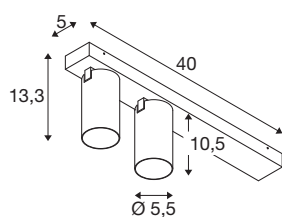

KAMI

plafondopbouwarmatuur, double, long, 2 x max.. 10 W, GU10, wit/goud

De leden van de KAMI-serie zijn eensgezind in hun moderne en minimalistische design, maar de karakters zijn toch verschillend: het nieuwe tweepunts en extra lange plafondopbouwarmatuur verspreidt een hoogwaardig licht dat flexibel kan worden gericht. De bijzonder slanke spot, met een diameter van slechts 5,5 cm, is leverbaar in de basiskleuren zwart of wit met gouden, witte en zwarte binnenringen. Bovendien is de behuizing afneembaar, zodat de GU10 (QPAR51)-lamp gemakkelijk kan worden vervangen.

TECHNISCHE SPECIFICATIES

Art.nr.	1007728
Fitting	GU10
Lichtbronnen	LED GU10 51mm
Aantal fittingen	2
Inclusief lampen	Geen
Kantelbereik	90 °
Horizontaal draaibereik	350 °
IP-code	IP20
Slagvastheidsklasse	IK 02
Slagvastheid	0.2 Joule
Montage	Opbouw
Montagebeschrijving	Plafond
Primaire nominale spanning	220-240V ~50/60Hz
Veiligheidsklasse	I
Wattage	10 W
minimale omgevingstemperatuur	-20 °C
maximale omgevingstemperatuur	45 °C
Kleur	wit
Lengte	40 cm
Breedte	12.5 cm
Hoogte	8.2 cm
Nettogewicht	0.8 kg

Brutogewicht	0.856 kg
--------------	----------