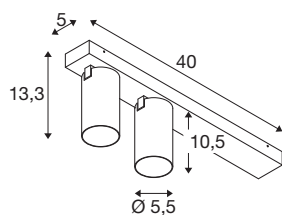

## KAMI

plafondopbouwarmatuur, double, long, 2 x max.. 10 W, GU10, zwart/goud

De leden van de KAMI-serie zijn eensgezind in hun moderne en minimalistische design, maar de karakters zijn toch verschillend: het nieuwe tweepunts en extra lange plafondopbouwarmatuur verspreidt een hoogwaardig licht dat flexibel kan worden gericht. De bijzonder slanke spot, met een diameter van slechts 5,5 cm, is leverbaar in de basiskleuren zwart of wit met gouden, witte en zwarte binnenringen. Bovendien is de behuizing afneembaar, zodat de GU10 (QPAR51)-lamp gemakkelijk kan worden vervangen.

## TECHNISCHE SPECIFICATIES

Art.nr.	1007729
Fitting	GU10
Lichtbronnen	LED GU10 51mm
Aantal fittingen	2
Inclusief lampen	Geen
Kantelbereik	90 °
Horizontaal draaibereik	350 °
IP-code	IP20
Slagvastheidsklasse	IK 02
Slagvastheid	0.2 Joule
Montage	Opbouw
Montagebeschrijving	Plafond
Primaire nominale spanning	220-240V ~50/60Hz
Veiligheidsklasse	I
Wattage	10 W
minimale omgevingstemperatuur	-20 °C
maximale omgevingstemperatuur	45 °C
Kleur	zwart
Lengte	40 cm
Breedte	12.5 cm
Hoogte	8.2 cm
Nettogewicht	0.8 kg

<b>Brutogewicht</b>	0.856 kg
---------------------	----------