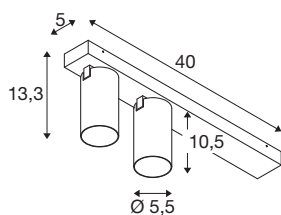

KAMI

plafondopbouwarmatuur, double, long, 2 x max.. 10 W, GU10, wit/zwart

De leden van de KAMI-serie zijn eensgezind in hun moderne en minimalistische design, maar de karakters zijn toch verschillend: het nieuwe tweepunts en extra lange plafondopbouwarmatuur verspreidt een hoogwaardig licht dat flexibel kan worden gericht. De bijzonder slanke spot, met een diameter van slechts 5,5 cm, is leverbaar in de basiskleuren zwart of wit met gouden, witte en zwarte binnenringen. Bovendien is de behuizing afneembaar, zodat de GU10 (QPAR51)-lamp gemakkelijk kan worden vervangen.

TECHNISCHE SPECIFICATIES

Art.nr.	1007730
Fitting	GU10
Lichtbronnen	LED GU10 51mm
Aantal fittingen	2
Inclusief lampen	Geen
Kantelbereik	90 °
Horizontaal draaibereik	350 °
IP-code	IP20
Slagvastheidsklasse	IK 02
Slagvastheid	0.2 Joule
Montage	Opbouw
Montagebeschrijving	Plafond
Primaire nominale spanning	220-240V ~50/60Hz
Veiligheidsklasse	I
Wattage	10 W
minimale omgevingstemperatuur	-20 °C
maximale omgevingstemperatuur	45 °C
Kleur	wit
Lengte	40 cm
Breedte	12.5 cm
Hoogte	8.2 cm
Nettogewicht	0.8 kg

Brutogewicht	0.856 kg
---------------------	----------