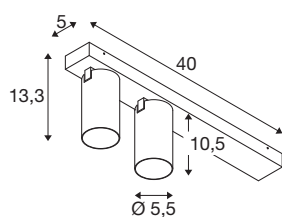

## KAMI

plafondopbouwarmatuur, double, long, 2 x max.. 10 W, GU10, wit

De leden van de KAMI-serie zijn eensgezind in hun moderne en minimalistische design, maar de karakters zijn toch verschillend: het nieuwe tweepunts en extra lange plafondopbouwarmatuur verspreidt een hoogwaardig licht dat flexibel kan worden gericht. De bijzonder slanke spot, met een diameter van slechts 5,5 cm, is leverbaar in de basiskleuren zwart of wit met gouden, witte en zwarte binnenringen. Bovendien is de behuizing afneembaar, zodat de GU10 (QPAR51)-lamp gemakkelijk kan worden vervangen.

## TECHNISCHE SPECIFICATIES

Art.nr.	1007732
Fitting	GU10
Lichtbronnen	LED GU10 51mm
Aantal fittingen	2
Inclusief lampen	Geen
Kantelbereik	90 °
Horizontaal draaibereik	350 °
IP-code	IP20
Slagvastheidsklasse	IK 02
Slagvastheid	0.2 Joule
Montage	Opbouw
Montagebeschrijving	Plafond
Primaire nominale spanning	220-240V ~50/60Hz
Veiligheidsklasse	I
Wattage	10 W
minimale omgevingstemperatuur	-20 °C
maximale omgevingstemperatuur	45 °C
Kleur	wit
Lengte	40 cm
Breedte	12.5 cm
Hoogte	8.2 cm
Nettogewicht	0.8 kg

<b>Brutogewicht</b>	0.856 kg
---------------------	----------