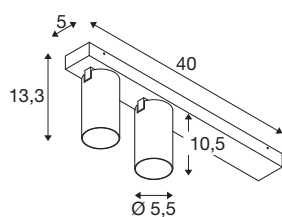

KAMI

plafondopbouwarmatuur, double, long, 2 x max.. 10 W, GU10, zwart

De leden van de KAMI-serie zijn eensgezind in hun moderne en minimalistische design, maar de karakters zijn toch verschillend: het nieuwe tweepunts en extra lange plafondopbouwarmatuur verspreidt een hoogwaardig licht dat flexibel kan worden gericht. De bijzonder slanke spot, met een diameter van slechts 5,5 cm, is leverbaar in de basiskleuren zwart of wit met gouden, witte en zwarte binnenringen. Bovendien is de behuizing afneembaar, zodat de GU10 (QPAR51)-lamp gemakkelijk kan worden vervangen.

TECHNISCHE SPECIFICATIES

Art.nr.	1007733
Fitting	GU10
Lichtbronnen	LED GU10 51mm
Aantal fittingen	2
Inclusief lampen	Geen
Kantelbereik	90 °
Horizontaal draaibereik	350 °
IP-code	IP20
Slagvastheidsklasse	IK 02
Slagvastheid	0.2 Joule
Montage	Opbouw
Montagebeschrijving	Plafond
Primaire nominale spanning	220-240V ~50/60Hz
Veiligheidsklasse	I
Wattage	10 W
minimale omgevingstemperatuur	-20 °C
maximale omgevingstemperatuur	45 °C
Kleur	zwart
Lengte	40 cm
Breedte	12.5 cm
Hoogte	8.2 cm
Nettogewicht	0.8 kg

Brutogewicht	0.856 kg
--------------	----------