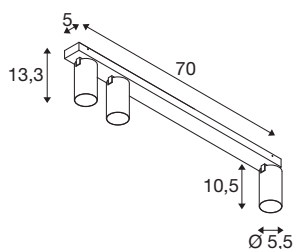

KAMI

plafondopbouwarmatuur, 3 x max.. 10 W, GU10, wit/goud

De leden van de KAMI-serie zijn eensgezind in hun moderne en minimalistische design, maar de karakters zijn toch verschillend: het nieuwe driepunts plafondopbouwarmatuur verspreidt een hoogwaardig licht dat flexibel kan worden gericht. De bijzonder slanke spot, met een diameter van slechts 5,5 cm, is leverbaar in de basiskleuren zwart of wit met gouden, witte en zwarte binnenringen. Bovendien is de behuizing afneembaar, zodat de GU10 (QPAR-51)-lamp gemakkelijk kan worden vervangen.

TECHNISCHE SPECIFICATIES

Art.nr.	1007734
Fitting	GU10
Lichtbronnen	LED GU10 51mm
Aantal fittingen	3
Inclusief lampen	Geen
Kantelbereik	90 °
Horizontaal draaibereik	350 °
IP-code	IP20
Slagvastheidsklasse	IK 02
Slagvastheid	0.2 Joule
Montage	Opbouw
Montagebeschrijving	Plafond
Primaire nominale spanning	220-240V ~50/60Hz
Veiligheidsklasse	I
Wattage	10 W
minimale omgevingstemperatuur	-20 °C
maximale omgevingstemperatuur	45 °C
Kleur	wit
Lengte	70 cm
Breedte	12.5 cm
Hoogte	8.2 cm
Nettogewicht	1.34 kg

Brutogewicht	1.434 kg
--------------	----------