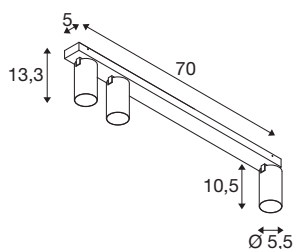

## KAMI

plafondopbouwarmatuur, 3 x max.. 10 W, GU10, zwart/goud

De leden van de KAMI-serie zijn eensgezind in hun moderne en minimalistische design, maar de karakters zijn toch verschillend: het nieuwe driepunts plafondopbouwarmatuur verspreidt een hoogwaardig licht dat flexibel kan worden gericht. De bijzonder slanke spot, met een diameter van slechts 5,5 cm, is leverbaar in de basiskleuren zwart of wit met gouden, witte en zwarte binnenringen. Bovendien is de behuizing afneembaar, zodat de GU10 (QPAR-51)-lamp gemakkelijk kan worden vervangen.

## TECHNISCHE SPECIFICATIES

Art.nr.	1007735
Fitting	GU10
Lichtbronnen	LED GU10 51mm
Aantal fittingen	3
Inclusief lampen	Geen
Kantelbereik	90 °
Horizontaal draaibereik	350 °
IP-code	IP20
Slagvastheidsklasse	IK 02
Slagvastheid	0.2 Joule
Montage	Opbouw
Montagebeschrijving	Plafond
Primaire nominale spanning	220-240V ~50/60Hz
Veiligheidsklasse	I
Wattage	10 W
minimale omgevingstemperatuur	-20 °C
maximale omgevingstemperatuur	45 °C
Kleur	zwart
Lengte	70 cm
Breedte	12.5 cm
Hoogte	8.2 cm
Nettogewicht	1.34 kg

Brutogewicht	1.434 kg
--------------	----------