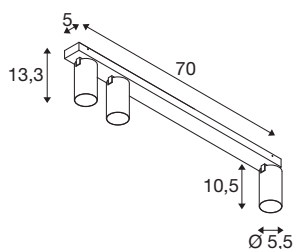

KAMI

plafondopbouwarmatuur, 3 x max.. 10 W, GU10, wit/zwart

De leden van de KAMI-serie zijn eensgezind in hun moderne en minimalistische design, maar de karakters zijn toch verschillend: het nieuwe driepunts plafondopbouwarmatuur verspreidt een hoogwaardig licht dat flexibel kan worden gericht. De bijzonder slanke spot, met een diameter van slechts 5,5 cm, is leverbaar in de basiskleuren zwart of wit met gouden, witte en zwarte binnenringen. Bovendien is de behuizing afneembaar, zodat de GU10 (QPAR-51)-lamp gemakkelijk kan worden vervangen.

TECHNISCHE SPECIFICATIES

Art.nr.	1007736
Fitting	GU10
Lichtbronnen	LED GU10 51mm
Aantal fittingen	3
Inclusief lampen	Geen
Kantelbereik	90 °
Horizontaal draaibereik	350 °
IP-code	IP20
Slagvastheidsklasse	IK 02
Slagvastheid	0.2 Joule
Montage	Opbouw
Montagebeschrijving	Plafond
Primaire nominale spanning	220-240V ~50/60Hz
Veiligheidsklasse	I
Wattage	10 W
minimale omgevingstemperatuur	-20 °C
maximale omgevingstemperatuur	45 °C
Kleur	wit
Lengte	70 cm
Breedte	12.5 cm
Hoogte	8.2 cm
Nettogewicht	1.34 kg

Brutogewicht	1.434 kg
--------------	----------