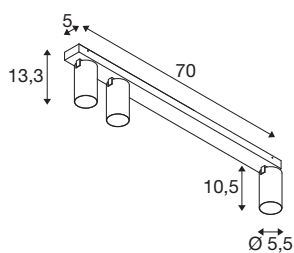

KAMI

plafondopbouwarmatuur, 3 x max.. 10 W, GU10, wit

De leden van de KAMI-serie zijn eensgezind in hun moderne en minimalistische design, maar de karakters zijn toch verschillend: het nieuwe driepunts plafondopbouwarmatuur verspreidt een hoogwaardig licht dat flexibel kan worden gericht. De bijzonder slanke spot, met een diameter van slechts 5,5 cm, is leverbaar in de basiskleuren zwart of wit met gouden, witte en zwarte binnenringen. Bovendien is de behuizing afneembaar, zodat de GU10 (QPAR-51)-lamp gemakkelijk kan worden vervangen.

TECHNISCHE SPECIFICATIES

Art.nr.	1007738
Fitting	GU10
Lichtbronnen	LED GU10 51mm
Aantal fittingen	3
Inclusief lampen	Geen
Kantelbereik	90 °
Horizontaal draaibereik	350 °
IP-code	IP20
Slagvastheidsklasse	IK 02
Slagvastheid	0.2 Joule
Montage	Opbouw
Montagebeschrijving	Plafond
Primaire nominale spanning	220-240V ~50/60Hz
Veiligheidsklasse	I
Wattage	10 W
minimale omgevingstemperatuur	-20 °C
maximale omgevingstemperatuur	45 °C
Kleur	wit
Lengte	70 cm
Breedte	12.5 cm
Hoogte	8.2 cm
Nettogewicht	1.34 kg

Brutogewicht	1.434 kg
--------------	----------