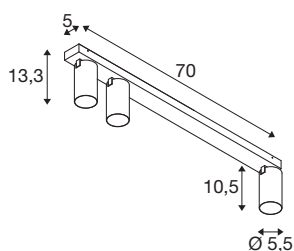

## KAMI

plafondopbouwarmatuur, 3 x max.. 10 W, GU10, zwart

De leden van de KAMI-serie zijn eensgezind in hun moderne en minimalistische design, maar de karakters zijn toch verschillend: het nieuwe driepunts plafondopbouwarmatuur verspreidt een hoogwaardig licht dat flexibel kan worden gericht. De bijzonder slanke spot, met een diameter van slechts 5,5 cm, is leverbaar in de basiskleuren zwart of wit met gouden, witte en zwarte binnenringen. Bovendien is de behuizing afneembaar, zodat de GU10 (QPAR-51)-lamp gemakkelijk kan worden vervangen.

## TECHNISCHE SPECIFICATIES

Art.nr.	1007739
Fitting	GU10
Lichtbronnen	LED GU10 51mm
Aantal fittingen	3
Inclusief lampen	Geen
Kantelbereik	90 °
Horizontaal draaibereik	350 °
IP-code	IP20
Slagvastheidsklasse	IK 02
Slagvastheid	0.2 Joule
Montage	Opbouw
Montagebeschrijving	Plafond
Primaire nominale spanning	220-240V ~50/60Hz
Veiligheidsklasse	I
Wattage	10 W
minimale omgevingstemperatuur	-20 °C
maximale omgevingstemperatuur	45 °C
Kleur	zwart
Lengte	70 cm
Breedte	12.5 cm
Hoogte	8.2 cm
Nettogewicht	1.34 kg

Brutogewicht	1.434 kg
--------------	----------