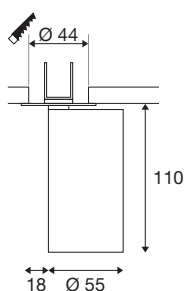

KAMI

plafondinbouwarmatuur, 1 x max.. 10 W, GU10, wit/goud

De leden van de KAMI-serie zijn eensgezind in hun moderne en minimalistische design, maar de karakters zijn toch verschillend: het nieuwe eenpunts plafondinbouwarmatuur verspreidt een hoogwaardig licht dat flexibel kan worden gericht. De bijzonder slanke spot, met een diameter van slechts 5,5 cm, is leverbaar in de basiskleuren zwart of wit met gouden, witte en zwarte binnenringen. Bovendien is de behuizing afneembaar, zodat de GU10 (QPAR51)-lamp gemakkelijk kan worden vervangen.

TECHNISCHE SPECIFICATIES

Art.nr.	1007740
Fitting	GU10
Lichtbronnen	LED GU10 51mm
Aantal fittingen	1
Inclusief lampen	Geen
Kantelbereik	90 °
Horizontaal draaibereik	350 °
IP-code	IP20
Slagvastheidsklasse	IK 02
Slagvastheid	0.2 Joule
Montage	Inbouw
Montagebeschrijving	Plafond
Primaire nominale spanning	220-240V ~50/60Hz
Veiligheidsklasse	II
Wattage	10 W
minimale omgevingstemperatuur	-20 °C
maximale omgevingstemperatuur	45 °C
Kleur	wit
Lengte	12.5 cm
Breedte	5.5 cm
Hoogte	5.8 cm
Nettogewicht	0.33 kg

Brutogewicht	0.353 kg
Vorm inbouwopening	rond
Inbouwdiepte	7 cm
Inbouwdiameter	4.4 cm