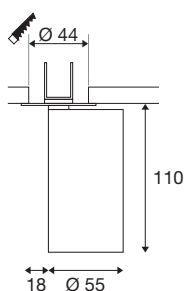

KAMI

plafondinbouwarmatuur, 1 x max.. 10 W, GU10, zwart/goud

De leden van de KAMI-serie zijn eensgezind in hun moderne en minimalistische design, maar de karakters zijn toch verschillend: het nieuwe eenpunts plafondinbouwarmatuur verspreidt een hoogwaardig licht dat flexibel kan worden gericht. De bijzonder slanke spot, met een diameter van slechts 5,5 cm, is leverbaar in de basiskleuren zwart of wit met gouden, witte en zwarte binnenringen. Bovendien is de behuizing afneembaar, zodat de GU10 (QPAR51)-lamp gemakkelijk kan worden vervangen.

TECHNISCHE SPECIFICATIES

Art.nr.	1007741
Fitting	GU10
Lichtbronnen	LED GU10 51mm
Aantal fittingen	1
Inclusief lampen	Geen
Kantelbereik	90 °
Horizontaal draaibereik	350 °
IP-code	IP20
Slagvastheidsklasse	IK 02
Slagvastheid	0.2 Joule
Montage	Inbouw
Montagebeschrijving	Plafond
Primaire nominale spanning	220-240V ~50/60Hz
Veiligheidsklasse	II
Wattage	10 W
minimale omgevingstemperatuur	-20 °C
maximale omgevingstemperatuur	45 °C
Kleur	zwart
Lengte	12.5 cm
Breedte	5.5 cm
Hoogte	5.8 cm
Nettogewicht	0.33 kg

Brutogewicht	0.353 kg
Vorm inbouwopening	rond
Inbouwdiepte	7 cm
Inbouwdiameter	4.4 cm