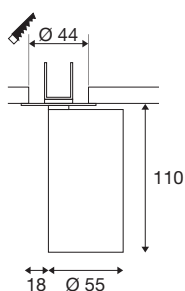

## KAMI

plafondinbouwarmatuur, 1 x max.. 10 W, GU10, wit/zwart

De leden van de KAMI-serie zijn eensgezind in hun moderne en minimalistische design, maar de karakters zijn toch verschillend: het nieuwe eenpunts plafondinbouwarmatuur verspreidt een hoogwaardig licht dat flexibel kan worden gericht. De bijzonder slanke spot, met een diameter van slechts 5,5 cm, is leverbaar in de basiskleuren zwart of wit met gouden, witte en zwarte binnenringen. Bovendien is de behuizing afneembaar, zodat de GU10 (QPAR51)-lamp gemakkelijk kan worden vervangen.

## TECHNISCHE SPECIFICATIES

Art.nr.	1007742
Fitting	GU10
Lichtbronnen	LED GU10 51mm
Aantal fittingen	1
Inclusief lampen	Geen
Kantelbereik	90 °
Horizontaal draaibereik	350 °
IP-code	IP20
Slagvastheidsklasse	IK 02
Slagvastheid	0.2 Joule
Montage	Inbouw
Montagebeschrijving	Plafond
Primaire nominale spanning	220-240V ~50/60Hz
Veiligheidsklasse	II
Wattage	10 W
minimale omgevingstemperatuur	-20 °C
maximale omgevingstemperatuur	45 °C
Kleur	wit
Lengte	12.5 cm
Breedte	5.5 cm
Hoogte	5.8 cm
Nettogewicht	0.33 kg

<b>Brutogewicht</b>	0.353 kg
<b>Vorm inbouwopening</b>	rond
<b>Inbouwdiepte</b>	7 cm
<b>Inbouwdiameter</b>	4.4 cm