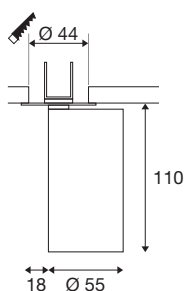

## KAMI

plafondinbouwarmatuur, 1 x max.. 10 W, GU10, zwart

De leden van de KAMI-serie zijn eensgezind in hun moderne en minimalistische design, maar de karakters zijn toch verschillend: het nieuwe eenpunts plafondinbouwarmatuur verspreidt een hoogwaardig licht dat flexibel kan worden gericht. De bijzonder slanke spot, met een diameter van slechts 5,5 cm, is leverbaar in de basiskleuren zwart of wit met gouden, witte en zwarte binnenringen. Bovendien is de behuizing afneembaar, zodat de GU10 (QPAR51)-lamp gemakkelijk kan worden vervangen.

## TECHNISCHE SPECIFICATIES

Art.nr.	1007745
Fitting	GU10
Lichtbronnen	LED GU10 51mm
Aantal fittingen	1
Inclusief lampen	Geen
Kantelbereik	90 °
Horizontaal draaibereik	350 °
IP-code	IP20
Slagvastheidsklasse	IK 02
Slagvastheid	0.2 Joule
Montage	Inbouw
Montagebeschrijving	Plafond
Primaire nominale spanning	220-240V ~50/60Hz
Veiligheidsklasse	II
Wattage	10 W
minimale omgevingstemperatuur	-20 °C
maximale omgevingstemperatuur	45 °C
Kleur	zwart
Lengte	12.5 cm
Breedte	5.5 cm
Hoogte	5.8 cm
Nettogewicht	0.33 kg

<b>Brutogewicht</b>	0.353 kg
<b>Vorm inbouwopening</b>	rond
<b>Inbouwdiepte</b>	7 cm
<b>Inbouwdiameter</b>	4.4 cm