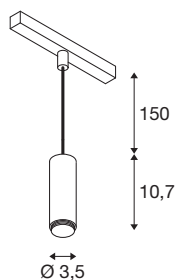

## TECHNISCHE SPECIFICATIES

Art.nr.	1007747
Aantal verschillende lichtopeningen	1
IP-code	IP20
Slagvastheidsklasse	IK 02
Slagvastheid	0.2 Joule
Montagebeschrijving	Rail,Rail plafond
Dimbaar	Ja
Dimtechniek	DALI 2
Primaire nominale spanning	48V
Secundaire stroom / spanning	200 mA
Veiligheidsklasse	III
Wattage	8 W
minimale omgevingstemperatuur	0 °C
maximale omgevingstemperatuur	35 °C
Lumen	700 lm
Lichtkleurtemperatuur	3000 Kelvin
Stralingshoek	40 °
Kleur	brons
CRI	90
LXXBXX gegevens	L80B50
Levensduur	50000 h
Risk Group	1

Hoogte	10.7 cm
Diameter	3.45 cm
Pendellengte	150 cm
Nettogewicht	0.234 kg
Brutogewicht	0.25 kg