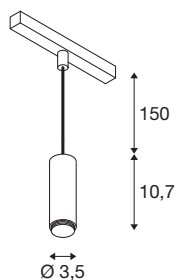

## TECHNISCHE SPECIFICATIES

Art.nr.	1007749
Aantal verschillende lichtopeningen	1
IP-code	IP20
Slagvastheidsklasse	IK 02
Slagvastheid	0.2 Joule
Montagebeschrijving	Rail,Rail plafond
Dimbaar	Ja
Dimtechniek	DALI 2
Primaire nominale spanning	48V
Secundaire stroom / spanning	200 mA
Veiligheidsklasse	III
Wattage	8 W
minimale omgevingstemperatuur	0 °C
maximale omgevingstemperatuur	35 °C
Lumen	700 lm
Lichtkleurtemperatuur	3000 Kelvin
Stralingshoek	40 °
Kleur	zwart
CRI	90
LXXBXX gegevens	L80B50
Levensduur	50000 h
Risk Group	1

Hoogte	10.7 cm
Diameter	3.45 cm
Pendellengte	150 cm
Nettogewicht	0.234 kg
Brutogewicht	0.25 kg