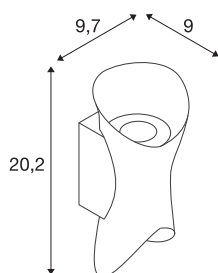

TECHNISCHE SPECIFICATIES

| | |
|-------------------------------------|-----------------|
| Art.nr. | 1007808 |
| Aantal verschillende lichtopeningen | 2 |
| IP-code | IP65 |
| Slagvastheidsklasse | IK 07 |
| Slagvastheid | 0.2 Joule |
| Montage | Opbouw |
| Montagebeschrijving | Wand |
| Dimbaar | Ja |
| Dimtechniek | Fase-afsnijding |
| Aantal bij doorlussen | 65 |
| Primaire nominale spanning | 220-240V ~50Hz |
| Secundaire stroom / spanning | 95 mA |
| Veiligheidsklasse | I |
| Wattage | 7.5 W |
| minimale omgevingstemperatuur | -20 °C |
| maximale omgevingstemperatuur | 45 °C |
| Aantal armaturen bij LS B16A | 213 |
| Aantal armaturen bij LS C16A | 213 |
| Niveau van inschakelstroom | 3.44 A |
| Duur van inschakelstroom | 48.4 µs |
| Temperatuur bij glas (lichtemissie) | 58 °C |
| Stroboscopisch effect (SVM) | 0.01 |

Lichtbron

| | |
|---------|---|
| 1907083 |  |
|---------|---|

| | |
|-----------------------|-------------|
| Lumen | 770 lm |
| Lichtkleurtemperatuur | 2700 Kelvin |
| Stralingshoek | 60 ° |
| Kleur | zwart |
| CRI | 80 |
| LXXBXX gegevens | L80B50 |
| Levensduur | 50000 h |
| Risk Group | 1 |
| Breedte | 9.7 cm |
| Hoogte | 20.2 cm |
| Diepte | 9 cm |
| Nettogewicht | 0.62 kg |
| Brutogewicht | 0.663 kg |