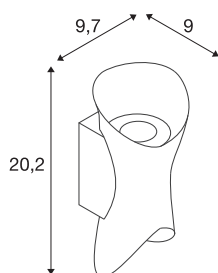

## TECHNISCHE SPECIFICATIES

Art.nr.	1007809
Aantal verschillende lichtopeningen	2
IP-code	IP65
Slagvastheidsklasse	IK 07
Slagvastheid	0.2 Joule
Montage	Opbouw
Montagebeschrijving	Wand
Dimbaar	Ja
Dimtechniek	Fase-afsnijding
Aantal bij doorlussen	65
Primaire nominale spanning	220-240V ~50Hz
Secundaire stroom / spanning	95 mA
Veiligheidsklasse	I
Wattage	7.5 W
minimale omgevingstemperatuur	-20 °C
maximale omgevingstemperatuur	45 °C
Aantal armaturen bij LS B16A	213
Aantal armaturen bij LS C16A	213
Niveau van inschakelstroom	3.44 A
Duur van inschakelstroom	48.4 µs
Temperatuur bij glas (lichtemissie)	58 °C
Stroboscopisch effect (SVM)	0.01

## Lichtbron

1907083	
---------	---

Lumen	800 lm
Lichtkleurtemperatuur	2700 Kelvin
Stralingshoek	60 °
Kleur	wit
CRI	80
LXXBXX gegevens	L80B50
Levensduur	50000 h
Risk Group	1
Breedte	9.7 cm
Hoogte	20.2 cm
Diepte	9 cm
Nettogewicht	0.62 kg
Brutogewicht	0.663 kg