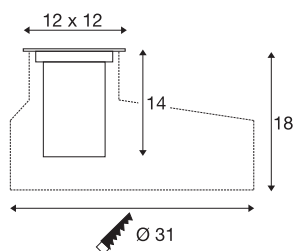

TECHNISCHE SPECIFICATIES

| | |
|-------------------------------------|-----------------------|
| Art.nr. | 1007811 |
| IP-code | IP67 |
| Slagvastheidsklasse | IK 10 |
| Montage | Inbouw |
| Montagebeschrijving | Vloer met accessoires |
| Dimbaar | Ja |
| Dimtechniek | DALI, Aanraking |
| Mechanische belasting | 2 t |
| Primaire nominale spanning | 220-240V ~50/60Hz |
| Secundaire stroom / spanning | 300 mA |
| Veiligheidsklasse | I |
| Wattage | 6.5 W |
| minimale omgevingstemperatuur | -20 °C |
| maximale omgevingstemperatuur | 40 °C |
| Aantal armaturen bij LS B16A | 63 |
| Aantal armaturen bij LS C16A | 100 |
| Niveau van inschakelstroom | 8 A |
| Duur van inschakelstroom | 5.6 µs |
| Temperatuur bij glas (lichtemissie) | 60 °C |
| Stroboscopisch effect (SVM) | 0 |
| Lumen | 450 lm |
| Lichtkleurtemperatuur | 3000 Kelvin |

| | |
|--------------------|-----------|
| Stralingshoek | 24 ° |
| Kleur | antraciet |
| CRI | 80 |
| LXXBXX gegevens | L80B50 |
| Levensduur | 50000 h |
| Lengte | 12 cm |
| Breedte | 12 cm |
| Diepte | 14 cm |
| Nettogewicht | 1.15 kg |
| Brutogewicht | 1.23 kg |
| Vorm inbouwopening | rond |
| Inbouwdiepte | 18 cm |
| Inbouwdiameter | 31 cm |