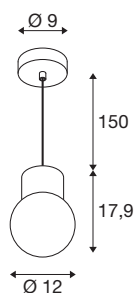

VARYT

pendelarmatuur, 150 cm, E14, 6 W, messing

Het VARYT pendelarmatuur brengt een modern, elegant en voor SLV exclusief design in elke badkamer. Daarbij is dit hoogwaardige, van aluminium en staal gemaakte armatuur leverbaar in vier verschillende trendy kleuren. De witte triplex-glazen kap verspreidt een homogeen licht, dat van elke hoek van de ruimte een oase van welbevinden maakt. En natuurlijk is VARYT dankzij de beschermingsklasse IP44 ook optimaal beschermd tegen spatwater. Daarvoor kunt u kiezen uit twee verschillende glazen kappen (lijn en plissé), die als accessoire leverbaar zijn.

TECHNISCHE SPECIFICATIES

Art.nr.	1007812
Fitting	E14
Lichtbronnen	C35
Aantal fittingen	1
Inclusief lampen	Geen
IP-code	IP20
Slagvastheidsklasse	IK 02
Slagvastheid	0.2 Joule
Montage	Opbouw
Montagebeschrijving	Plafond
Primaire nominale spanning	220-240V ~50/60Hz
Veiligheidsklasse	I
Wattage	6 W
minimale omgevingstemperatuur	-20 °C
maximale omgevingstemperatuur	40 °C
Kleur	messing
Hoogte	17.9 cm
Diameter	12 cm
Pendellengte	150 cm
Nettogewicht	0.842 kg
Brutogewicht	0.901 kg