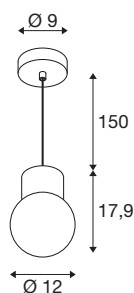

VARYT

pendelarmatuur, 150 cm, E14, 6 W, chroom

Het VARYT pendelarmatuur brengt een modern, elegant en voor SLV exclusief design in elke badkamer. Daarbij is dit hoogwaardige, van aluminium en staal gemaakte armatuur leverbaar in vier verschillende trendy kleuren. De witte triplex-glazen kap verspreidt een homogeen licht, dat van elke hoek van de ruimte een oase van welbevinden maakt. En natuurlijk is VARYT dankzij de beschermingsklasse IP44 ook optimaal beschermd tegen spatwater. Daarvoor kunt u kiezen uit twee verschillende glazen kappen (lijn en plissé), die als accessoire leverbaar zijn.

TECHNISCHE SPECIFICATIES

Art.nr.	1007813
IP-code	IP20
Slagvastheidsklasse	IK 02
Slagvastheid	0.2 Joule
Montage	Opbouw
Montagebeschrijving	Plafond
Primaire nominale spanning	220-240V ~50/60Hz
Veiligheidsklasse	I
minimale omgevingstemperatuur	-20 °C
maximale omgevingstemperatuur	40 °C
Kleur	chroom
Hoogte	17.9 cm
Diameter	12 cm
Pendellengte	150 cm
Nettogewicht	0.842 kg
Brutogewicht	0.901 kg