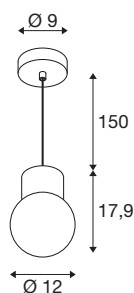

## VARYT

pendelarmatuur, 150 cm, E14, 6 W, wit

Het VARYT pendelarmatuur brengt een modern, elegant en voor SLV exclusief design in elke badkamer. Daarbij is dit hoogwaardige, van aluminium en staal gemaakte armatuur leverbaar in vier verschillende trendy kleuren. De witte triplex-glazen kap verspreidt een homogeen licht, dat van elke hoek van de ruimte een oase van welbevinden maakt. En natuurlijk is VARYT dankzij de beschermingsklasse IP44 ook optimaal beschermd tegen spatwater. Daarvoor kunt u kiezen uit twee verschillende glazen kappen (lijn en plissé), die als accessoire leverbaar zijn.

## TECHNISCHE SPECIFICATIES

Art.nr.	1007814
Fitting	E14
Lichtbronnen	C35
Aantal fittingen	1
Inclusief lampen	Geen
IP-code	IP20
Slagvastheidsklasse	IK 02
Slagvastheid	0.2 Joule
Montage	Opbouw
Montagebeschrijving	Plafond
Primaire nominale spanning	220-240V ~50/60Hz
Veiligheidsklasse	I
Wattage	6 W
minimale omgevingstemperatuur	-20 °C
maximale omgevingstemperatuur	40 °C
Kleur	wit
Hoogte	17.9 cm
Diameter	12 cm
Pendellengte	150 cm
Nettogewicht	0.842 kg
Brutogewicht	0.901 kg