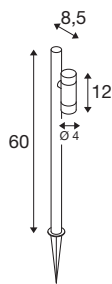

HELIA SLIM Pole

single, led staande armatuur voor buiten, zwart IP65 3000K

Met zijn minimalistische design en zwarte oppervlak kan de HELIA SLIM staande armatuur heel natuurlijk in elke buitenomgeving geïntegreerd worden. Terwijl het warmwitte licht (3000 K) een hele behaaglijke sfeer uitstraalt, maakt de hoogwaardige coating zelfs bij de kust langdurig gebruik (L70B50, 50.000h) mogelijk. De locatie van de bolderarmatuur, die is uitgerust met lampkoppen van 6W en een 38° optiek, kan dankzij de 1,5 m lange kabel met Schuco-stekker (IP44) eenvoudig worden gevarieerd.

TECHNISCHE SPECIFICATIES

Art.nr.	1007868
Aantal verschillende lichtopeningen	1
Draai- of kantelbaar	tiltable
IP-code	IP65
Slagvastheidsklasse	IK 03
Montage	Mobiel
Primaire nominale spanning	220-240V ~50/60Hz
Secundaire stroom / spanning	500 mA
Veiligheidsklasse	I
Wattage	6 W
minimale omgevingstemperatuur	-20 °C
maximale omgevingstemperatuur	40 °C
Aantal armaturen bij LS B16A	116
Aantal armaturen bij LS C16A	116
Niveau van inschakelstroom	4.92 A
Duur van inschakelstroom	94 µs
Temperatuur bij glas (lichtemissie)	60 °C
Stroboscopisch effect (SVM)	0
Lumen	450 lm
Lichtkleurtemperatuur	3000 Kelvin
Stralingshoek	38 °
Kleur	zwart

Lichtbron

1116699	
---------	---

CRI	80
LXXBXX gegevens	L70B50
Levensduur	50000 h
Risk Group	1
Breedte	12 cm
Hoogte	60 cm
Diepte	8.5 cm
Nettogewicht	0.77 kg
Brutogewicht	0.824 kg