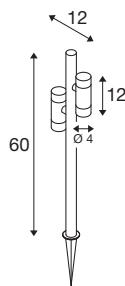

## HELIA SLIM Pole

double, led staande armatuur voor buiten, zwart IP65 3000K

Met zijn minimalistische design en zwarte oppervlak kan de HELIA SLIM staande armatuur heel natuurlijk in elke buitenomgeving geïntegreerd worden. Terwijl het warmwitte licht (3000 K) een hele behaaglijke sfeer uitstraalt, maakt de hoogwaardige coating zelfs bij de kust langdurig gebruik (L70B50, 50.000h) mogelijk. De locatie van de bolderarmatuur, die is uitgerust met lampkoppen van 6W en een 38° optiek, kan dankzij de 1,5 m lange kabel met Schuco-stekker (IP44) eenvoudig worden gevarieerd.

## TECHNISCHE SPECIFICATIES

Art.nr.	1007869
Aantal verschillende lichtopeningen	2
Draai- of kantelbaar	tiltable
IP-code	IP65
Slagvastheidsklasse	IK 03
Montage	Mobiel
Primaire nominale spanning	220-240V ~50/60Hz
Secundaire stroom / spanning	500 mA
Veiligheidsklasse	I
Wattage	12 W
minimale omgevingstemperatuur	-20 °C
maximale omgevingstemperatuur	40 °C
Aantal armaturen bij LS B16A	116
Aantal armaturen bij LS C16A	116
Niveau van inschakelstroom	4.92 A
Duur van inschakelstroom	94 µs
Temperatuur bij glas (lichtemissie)	60 °C
Stroboscopisch effect (SVM)	0
Lumen	900 lm
Lichtkleurtemperatuur	3000 Kelvin
Stralingshoek	38 °
Kleur	zwart

## Lichtbron

1116699	
---------	---

CRI	80
LXXBXX gegevens	L70B50
Levensduur	50000 h
Risk Group	1
Breedte	12 cm
Hoogte	60 cm
Diepte	12 cm
Nettogewicht	0.96 kg
Brutogewicht	1.027 kg