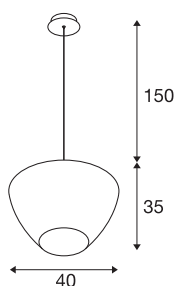

PANTILO CONVEX 40

pendelarmatuur, 150cm, E27, max. 40W, koper

PANTILO CONVEX is de naam van de SLV pendelarmatuur met een uniek design, waarvan de naar buiten gebogen glazen kap nu ook verkrijgbaar is in de kleuren koper, goud en wit. Met de verschillende kabellengtes (150 cm / 250 cm) die ook ingekort kunnen worden, bestrijkt hij alle installatiehoogtes. Een zwevend hoogtepunt in glas voor de hotellerie, gastronomie of particuliere woonruimtes, waarvan het eyecatcher-effect nog verder kan worden versterkt door meerdere armaturen als wolk te installeren.

TECHNISCHE SPECIFICATIES

Art.nr.	1007876
Fitting	E27
IP-code	IP20
Montage	Opbouw
Montagebeschrijving	Plafond
Primaire nominale spanning	220-240V ~50/60Hz
Veiligheidsklasse	I
Wattage	40 W
Omgevingstemperatuur	25 °C
Kleur	chroom
Hoogte	35 cm
Diameter	40 cm
Pendellengte	150 cm
Nettogewicht	2.7 kg
Brutogewicht	2.889 kg