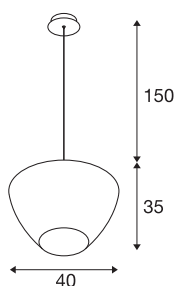

PANTILO CONVEX 40

pendelarmatuur, 150cm, E27, max. 40W, goud

PANTILO CONVEX is de naam van de SLV pendelarmatuur met een uniek design, waarvan de naar buiten gebogen glazen kap nu ook verkrijgbaar is in de kleuren koper, goud en wit. Met de verschillende kabellengtes (150 cm / 250 cm) die ook ingekort kunnen worden, bestrijkt hij alle installatiehoogtes. Een zwevend hoogtepunt in glas voor de hotellerie, gastronomie of particuliere woonruimtes, waarvan het eyecatcher-effect nog verder kan worden versterkt door meerdere armaturen als wolk te installeren.

TECHNISCHE SPECIFICATIES

Art.nr.	1007877
Fitting	E27
IP-code	IP20
Montage	Opbouw
Montagebeschrijving	Plafond
Primaire nominale spanning	220-240V ~50/60Hz
Veiligheidsklasse	I
Wattage	40 W
Omgevingstemperatuur	25 °C
Kleur	chroom
Hoogte	35 cm
Diameter	40 cm
Pendellengte	150 cm
Nettogewicht	2.7 kg
Brutogewicht	2.889 kg