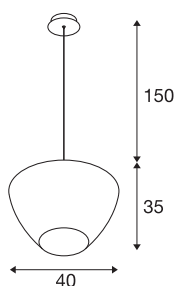

## PANTILO CONVEX 40

pendelarmatuur, 150cm, E27, max. 40W, wit

PANTILO CONVEX is de naam van de SLV pendelarmatuur met een uniek design, waarvan de naar buiten gebogen glazen kap nu ook verkrijgbaar is in de kleuren koper, goud en wit. Met de verschillende kabellengtes (150 cm / 250 cm) die ook ingekort kunnen worden, bestrijkt hij alle installatiehoogtes. Een zwevend hoogtepunt in glas voor de hotellerie, gastronomie of particuliere woonruimtes, waarvan het eyecatcher-effect nog verder kan worden versterkt door meerdere armaturen als wolk te installeren.

## TECHNISCHE SPECIFICATIES

Art.nr.	1007878
Fitting	E27
IP-code	IP20
Montage	Opbouw
Montagebeschrijving	Plafond
Primaire nominale spanning	220-240V ~50/60Hz
Veiligheidsklasse	I
Wattage	40 W
Omgevingstemperatuur	25 °C
Kleur	chrom
Hoogte	35 cm
Diameter	40 cm
Pendellengte	150 cm
Nettogewicht	2.7 kg
Brutogewicht	2.889 kg