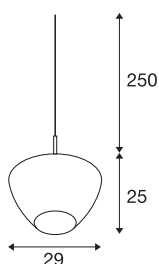

## PANTILO CONVEX 29

pendelarmatuur, 150cm, E27, max. 40W, koper

PANTILO CONVEX is de naam van de SLV pendelarmatuur met een uniek design, waarvan de naar buiten gebogen glazen kap nu ook verkrijgbaar is in de kleuren koper, goud en wit. Met de verschillende kabellengtes (150 cm / 250 cm) die ook ingekort kunnen worden, bestrijkt hij alle installatiehoogtes. Een zwevend hoogtepunt in glas voor de hotellerie, gastronomie of particuliere woonruimtes, waarvan het eyecatcher-effect nog verder kan worden versterkt door meerdere armaturen als wolk te installeren.

## TECHNISCHE SPECIFICATIES

Art.nr.	1007879
Fitting	E27
IP-code	IP20
Montage	Opbouw
Montagebeschrijving	Plafond met accessoires
Primaire nominale spanning	220-240V ~50/60Hz
Veiligheidsklasse	II
Wattage	40 W
Omgevingstemperatuur	25 °C
Kleur	chroom
Hoogte	25 cm
Diameter	29 cm
Nettogewicht	1.5 kg
Brutogewicht	1.605 kg