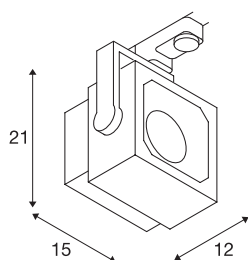

## EURO CUBE

spot voor driefasen hoogspanningsrail, led, 4000 K, wit, 60°, incl. driefasen adapter

Draai- en kantelbaar spot EURO CUBE met bijbehorende adapter voor het driefasen hoogspanningsrailsysteem. Ontworpen als optisch aantrekkelijke maar decente, krachtige ledspot voor winkel- en beursinrichting beschikt de in meerdere kleurvarianten en lichtkleuren verkrijgbare spot over een Premium COB LED module met bijzonder goede kleurweergave. De hoge levensduur van de module wordt door een in het bestaande ontwerp geïntegreerd koellichaam gegarandeerd.

## TECHNISCHE SPECIFICATIES

Art.nr.	152781
Draai- of kantelbaar	Draai- en zwenkbaar
IP-code	IP 20
Montagebeschrijving	Rail plafond
Primaire nominale spanning	220-240V ~50/60Hz
Veiligheidsklasse	I
Wattage	26 W
minimale omgevingstemperatuur	-20 °C
maximale omgevingstemperatuur	35 °C
Stroboscopisch effect (SVM)	0.02
Lumen	2740 lm
Lichtkleurtemperatuur	4000 Kelvin
Stralingshoek	60 °
Kleur	wit
CRI	90
LXXBXX gegevens	L70B50
Levensduur	30000 h
Lichtval	direct
Breedte	15 cm
Hoogte	21 cm
Diepte	12 cm
Nettogewicht	1.269 kg