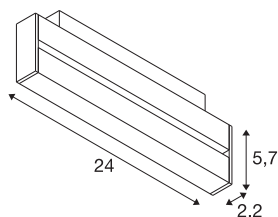

IN-LINE 24

48V spot, Move, Darklight Reflector, DALI, zwart, 7,3-W, 650lm, 4000K, CRI >90, 35°

Eenvoudige lineaire verlichting voor een bijzonder elegante look. De lineaire IN-LINE-armaturen in het 48V-railsysteem vormen een eenheid die alleen het beste laat zien: eerste-klas licht in verschillende lumensterktes, lengtes en kleurtemperaturen, nu ook in 4000K. Voor integratie van basisverlichting in het moderne interieurdesign kunt u kiezen tussen vaste en zwenkbare varianten en een opaal optiek of Darklight-reflectoren, die verblinding perfect tegengaan en een aangename sfeer in het vertrek creëren.

TECHNISCHE SPECIFICATIES

Art.nr.	1006643
Aantal verschillende lichtopeningen	1
Draai- of kantelbaar	tiltable
IP-code	IP20
Slagvastheidsklasse	IK 02
Slagvastheid	0.2 Joule
Montagebeschrijving	Rail,Rail plafond,Rail wand
Dimbaar	Ja
Dimtechniek	DALI 2
Primaire nominale spanning	48V
Secundaire stroom / spanning	350 mA
Veiligheidsklasse	III
Wattage	7.3 W
minimale omgevingstemperatuur	-20 °C
maximale omgevingstemperatuur	35 °C
Nominaal stand-byvermogen	0.5 W
Stroboscopisch effect (SVM)	0.4
Lumen	650 lm
Lichtkleurtemperatuur	4000 Kelvin
Stralingshoek	35 °
Kleur	mat zwart/zwart
CRI	90

Lichtbron

UGR \leq	16
LXXBXX gegevens	L80B50
Levensduur	40000 h
Risk Group	1
Lengte	24 cm
Breedte	2.2 cm
Hoogte	5.8 cm
Nettogewicht	0.3 kg
Brutogewicht	0.38 kg