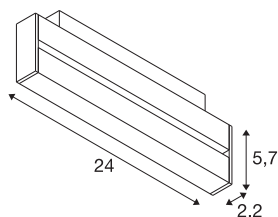

IN-LINE 24

48V spot, Move, Darklight Reflector, DALI, wit, 7,3W, 650lm, 4000K, CRI >90, 35°

Eenvoudige lineaire verlichting voor een bijzonder elegante look. De lineaire IN-LINE-armaturen in het 48V-railsysteem vormen een eenheid die alleen het beste laat zien: eerste-klas licht in verschillende lumensterktes, lengtes en kleurtemperaturen, nu ook in 4000K. Voor integratie van basisverlichting in het moderne interieurdesign kunt u kiezen tussen vaste en zwenkbare varianten en een opaal optiek of Darklight-reflectoren, die verblinding perfect tegengaan en een aangename sfeer in het vertrek creëren.

TECHNISCHE SPECIFICATIES

Art.nr.	1006644
Aantal verschillende lichtopeningen	1
Draai- of kantelbaar	tiltable
IP-code	IP20
Slagvastheidsklasse	IK 02
Slagvastheid	0.2 Joule
Montagebeschrijving	Rail,Rail plafond,Rail wand
Dimbaar	Ja
Dimtechniek	DALI 2
Primaire nominale spanning	48V
Secundaire stroom / spanning	350 mA
Veiligheidsklasse	III
Wattage	7.3 W
minimale omgevingstemperatuur	-20 °C
maximale omgevingstemperatuur	35 °C
Nominaal stand-byvermogen	0.5 W
Stroboscopisch effect (SVM)	0.4
Lumen	650 lm
Lichtkleurtemperatuur	4000 Kelvin
Stralingshoek	35 °
Kleur	mat wit/wit
CRI	90

Lichtbron

UGR \leq	16
LXXBXX gegevens	L80B50
Levensduur	40000 h
Risk Group	1
Lengte	24 cm
Breedte	2.2 cm
Hoogte	5.8 cm
Nettogewicht	0.3 kg
Brutogewicht	0.38 kg