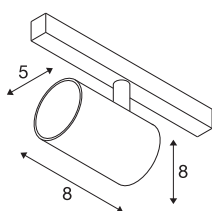

## NUMINOS® XS

48V spot, rond, 4000K, 8,7W, DALI 2, 20°, mat zwart

Eersteklas minimalisme over de hele rail: de compacte NUMINOS®-spots op het 48V-Track railsysteem stralen tegelijkertijd elegantie en efficiëntie uit. De heldere, cilindrische vormen passen ook in de meest veeleisende designambiance. De lichtsterkte, lichtkleur (2700K/3000K/4000K) en stralingshoek (20°/40°/55°) van de met Dali compatibele spots kunnen worden gekozen afhankelijk van de vereisten voor het project. De van aluminium gemaakte behuizing is verkrijgbaar in zwart, wit en chroom. De CRI-waarde van meer dan 90 zorgt voor een natuurlijke kleurweergave. En met een railadapter is de draai- en zwenkbare spot al even snel als eenvoudig geïnstalleerd.

## TECHNISCHE SPECIFICATIES

Art.nr.	1006687
Aantal verschillende lichtopeningen	1
Draai- of kantelbaar	rotary bar and tiltable
IP-code	IP20
Slagvastheidsklasse	IK 02
Slagvastheid	0.2 Joule
Montagebeschrijving	Rail, Rail plafond, Rail wand
Dimbaar	Ja
Dimtechniek	DALI 2
Primaire nominale spanning	48V
Secundaire stroom / spanning	200 mA
Veiligheidsklasse	III
Wattage	8.7 W
minimale omgevingstemperatuur	-20 °C
maximale omgevingstemperatuur	35 °C
Netwerk nominaal standby-vermogen	0.5 W
Lumen	720 lm
Lichtkleurtemperatuur	4000 Kelvin
Stralingshoek	20 °
Kleur	matzwart
CRI	90
UGR ≤	16

### Accessoires

1005614	NUMINOS® XS , diffusor frosted
1005612	NUMINOS® XS , diffusor
1005615	NUMINOS® XS , diffusor zwart
1005613	NUMINOS® XS , diffusor transparant

LXXBXX gegevens	L80B50
Levensduur	50000 h
Risk Group	2
Hoogte	8 cm
Diameter	5 cm
Nettogewicht	0.18 kg
Brutogewicht	0.31 kg