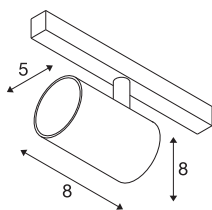

## NUMINOS® XS

48V spot, rond, 4000K, 8,7W, DALI 2, 20°, mat zwart/-mat wit

Eersteklas minimalisme over de hele rail: de compacte NUMINOS®-spots op het 48V-Track railsysteem stralen tegelijkertijd elegantie en efficiëntie uit. De heldere, cilindrische vormen passen ook in de meest veeleisende designambiance. De lichtsterkte, lichtkleur (2700K/3000K/4000K) en stralingshoek (20°/40°/55°) van de met Dali compatibele spots kunnen worden gekozen afhankelijk van de vereisten voor het project. De van aluminium gemaakte behuizing is verkrijgbaar in zwart, wit en chroom. De CRI-waarde van meer dan 90 zorgt voor een natuurlijke kleurweergave. En met een railadapter is de draai- en zwenkbare spot al even snel als eenvoudig geïnstalleerd.

## TECHNISCHE SPECIFICATIES

Art.nr.	1006688
Aantal verschillende lichtopeningen	1
Draai- of kantelbaar	rotary bar and tiltable
IP-code	IP20
Slagvastheidsklasse	IK 02
Slagvastheid	0.2 Joule
Montagebeschrijving	Rail,Rail plafond,Rail wand
Dimbaar	Ja
Dimtechniek	DALI 2
Primaire nominale spanning	48V
Secundaire stroom / spanning	200 mA
Veiligheidsklasse	III
Wattage	8.7 W
minimale omgevingstemperatuur	-20 °C
maximale omgevingstemperatuur	35 °C
Netwerk nominaal standby-vermogen	0.5 W
Lumen	750 lm
Lichtkleurtemperatuur	4000 Kelvin
Stralingshoek	20 °
Kleur	matzwart/matwit
CRI	90
UGR ≤	16

### Accessoires

1005614	NUMINOS® XS , diffusor frosted
1005612	NUMINOS® XS , diffusor
1005615	NUMINOS® XS , diffusor zwart
1005613	NUMINOS® XS , diffusor transparant

LXXBXX gegevens	L80B50
Levensduur	50000 h
Risk Group	2
Hoogte	8 cm
Diameter	5 cm
Nettogewicht	0.18 kg
Brutogewicht	0.29 kg