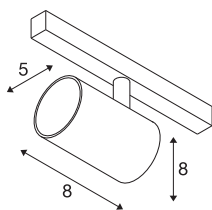

## NUMINOS® XS

48V spot, rond, 4000K, 8,7W, DALI 2, 20°, mat zwart/-glanzend chroom

Eersteklas minimalisme over de hele rail: de compacte NUMINOS®-spots op het 48V-Track railsysteem stralen tegelijkertijd elegantie en efficiëntie uit. De heldere, cilindrische vormen passen ook in de meest veeleisende designambiance. De lichtsterkte, lichtkleur (2700K/3000K/4000K) en stralingshoek (20°/40°/55°) van de met Dali compatibele spots kunnen worden gekozen afhankelijk van de vereisten voor het project. De van aluminium gemaakte behuizing is verkrijgbaar in zwart, wit en chroom. De CRI-waarde van meer dan 90 zorgt voor een natuurlijke kleurweergave. En met een railadapter is de draai- en zwenkbare spot al even snel als eenvoudig geïnstalleerd.

## TECHNISCHE SPECIFICATIES

Art.nr.	1006689
Aantal verschillende lichtopeningen	1
Draai- of kantelbaar	rotary bar and tiltable
IP-code	IP20
Slagvastheidsklasse	IK 02
Slagvastheid	0.2 Joule
Montagebeschrijving	Rail,Rail plafond,Rail wand
Dimbaar	Ja
Dimtechniek	DALI 2
Primaire nominale spanning	48V
Secundaire stroom / spanning	200 mA
Veiligheidsklasse	III
Wattage	8.7 W
minimale omgevingstemperatuur	-20 °C
maximale omgevingstemperatuur	35 °C
Netwerk nominaal standby-vermogen	0.5 W
Lumen	750 lm
Lichtkleurtemperatuur	4000 Kelvin
Stralingshoek	20 °
Kleur	matzwart/glanzend chroom
CRI	90
UGR ≤	16

### Accessoires

1005614	NUMINOS® XS , diffusor frosted
1005612	NUMINOS® XS , diffusor
1005615	NUMINOS® XS , diffusor zwart
1005613	NUMINOS® XS , diffusor transparant

LXXBXX gegevens	L80B50
Levensduur	50000 h
Risk Group	2
Hoogte	8 cm
Diameter	5 cm
Nettogewicht	0.18 kg
Brutogewicht	0.29 kg