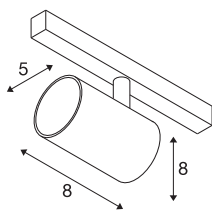

## NUMINOS® XS

48V spot, rond, 4000K, 8,7W, DALI 2, 40°, mat zwart

Eersteklas minimalisme over de hele rail: de compacte NUMINOS®-spots op het 48V-Track railsysteem stralen tegelijkertijd elegantie en efficiëntie uit. De heldere, cilindrische vormen passen ook in de meest veeleisende designambiance. De lichtsterkte, lichtkleur (2700K/3000K/4000K) en stralingshoek (20°/40°/55°) van de met Dali compatibele spots kunnen worden gekozen afhankelijk van de vereisten voor het project. De van aluminium gemaakte behuizing is verkrijgbaar in zwart, wit en chroom. De CRI-waarde van meer dan 90 zorgt voor een natuurlijke kleurweergave. En met een railadapter is de draai- en zwenkbare spot al even snel als eenvoudig geïnstalleerd.

## TECHNISCHE SPECIFICATIES

Art.nr.	1006690
Aantal verschillende lichtopeningen	1
Draai- of kantelbaar	rotary bar and tiltable
IP-code	IP20
Slagvastheidsklasse	IK 02
Slagvastheid	0.2 Joule
Montagebeschrijving	Rail, Rail plafond, Rail wand
Dimbaar	Ja
Dimtechniek	DALI 2
Primaire nominale spanning	48V
Secundaire stroom / spanning	200 mA
Veiligheidsklasse	III
Wattage	8.7 W
minimale omgevingstemperatuur	-20 °C
maximale omgevingstemperatuur	35 °C
Netwerk nominaal standby-vermogen	0.5 W
Lumen	700 lm
Lichtkleurtemperatuur	4000 Kelvin
Stralingshoek	40 °
Kleur	matzwart
CRI	90
UGR ≤	22

### Accessoires

1005614	NUMINOS® XS , diffusor frosted
1005612	NUMINOS® XS , diffusor
1005615	NUMINOS® XS , diffusor zwart
1005613	NUMINOS® XS , diffusor transparant

LXXBXX gegevens	L80B50
Levensduur	50000 h
Risk Group	2
Hoogte	8 cm
Diameter	5 cm
Nettogewicht	0.18 kg
Brutogewicht	0.29 kg