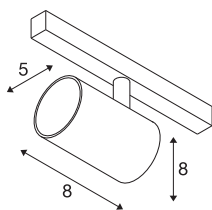

NUMINOS® XS

48V spot, rond, 4000K, 8,7W, DALI 2, 40°, mat zwart/-mat wit

Eersteklas minimalisme over de hele rail: de compacte NUMINOS®-spots op het 48V-Track railsysteem stralen tegelijkertijd elegantie en efficiëntie uit. De heldere, cilindrische vormen passen ook in de meest veeleisende designambiance. De lichtsterkte, lichtkleur (2700K/3000K/4000K) en stralingshoek (20°/40°/55°) van de met Dali compatibele spots kunnen worden gekozen afhankelijk van de vereisten voor het project. De van aluminium gemaakte behuizing is verkrijgbaar in zwart, wit en chroom. De CRI-waarde van meer dan 90 zorgt voor een natuurlijke kleurweergave. En met een railadapter is de draai- en zwenkbare spot al even snel als eenvoudig geïnstalleerd.

TECHNISCHE SPECIFICATIES

Art.nr.	1006691
Aantal verschillende lichtopeningen	1
Draai- of kantelbaar	rotary bar and tiltable
IP-code	IP20
Slagvastheidsklasse	IK 02
Slagvastheid	0.2 Joule
Montagebeschrijving	Rail,Rail plafond,Rail wand
Dimbaar	Ja
Dimtechniek	DALI 2
Primaire nominale spanning	48V
Secundaire stroom / spanning	200 mA
Veiligheidsklasse	III
Wattage	8.7 W
minimale omgevingstemperatuur	-20 °C
maximale omgevingstemperatuur	35 °C
Netwerk nominaal standby-vermogen	0.5 W
Lumen	730 lm
Lichtkleurtemperatuur	4000 Kelvin
Stralingshoek	40 °
Kleur	matzwart/matwit
CRI	90
UGR ≤	22

Lichtbron

798305	
--------	---

Accessoires

1005614	NUMINOS® XS , diffusor frosted
1005612	NUMINOS® XS , diffusor
1005615	NUMINOS® XS , diffusor zwart
1005613	NUMINOS® XS , diffusor transparant

LXXBXX gegevens	L80B50
Levensduur	50000 h
Risk Group	2
Hoogte	8 cm
Diameter	5 cm
Nettogewicht	0.18 kg
Brutogewicht	0.29 kg