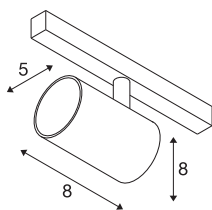

## NUMINOS® XS

48V spot, rond, 4000K, 8,7W, DALI 2, 40°, mat zwart/-glanzend chroom

Eersteklas minimalisme over de hele rail: de compacte NUMINOS®-spots op het 48V-Track railsysteem stralen tegelijkertijd elegantie en efficiëntie uit. De heldere, cilindrische vormen passen ook in de meest veeleisende designambiance. De lichtsterkte, lichtkleur (2700K/3000K/4000K) en stralingshoek (20°/40°/55°) van de met Dali compatibele spots kunnen worden gekozen afhankelijk van de vereisten voor het project. De van aluminium gemaakte behuizing is verkrijgbaar in zwart, wit en chroom. De CRI-waarde van meer dan 90 zorgt voor een natuurlijke kleurweergave. En met een railadapter is de draai- en zwenkbare spot al even snel als eenvoudig geïnstalleerd.

## TECHNISCHE SPECIFICATIES

Art.nr.	1006692
Aantal verschillende lichtopeningen	1
Draai- of kantelbaar	rotary bar and tiltable
IP-code	IP20
Slagvastheidsklasse	IK 02
Slagvastheid	0.2 Joule
Montagebeschrijving	Rail,Rail plafond,Rail wand
Dimbaar	Ja
Dimtechniek	DALI 2
Primaire nominale spanning	48V
Secundaire stroom / spanning	200 mA
Veiligheidsklasse	III
Wattage	8.7 W
minimale omgevingstemperatuur	-20 °C
maximale omgevingstemperatuur	35 °C
Netwerk nominaal standby-vermogen	0.5 W
Lumen	730 lm
Lichtkleurtemperatuur	4000 Kelvin
Stralingshoek	40 °
Kleur	matzwart/glanzend chroom
CRI	90
UGR ≤	22

### Accessoires

1005614	NUMINOS® XS , diffusor frosted
1005612	NUMINOS® XS , diffusor
1005615	NUMINOS® XS , diffusor zwart
1005613	NUMINOS® XS , diffusor transparant

LXXBXX gegevens	L80B50
Levensduur	50000 h
Risk Group	2
Hoogte	8 cm
Diameter	5 cm
Nettogewicht	0.18 kg
Brutogewicht	0.29 kg