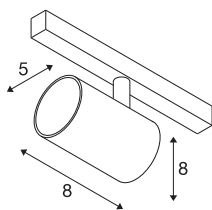

NUMINOS® XS

48V spot, rond, 4000K, 8,7W, DALI 2, 55°, mat zwart

Eersteklas minimalisme over de hele rail: de compacte NUMINOS®-spots op het 48V-Track railsysteem stralen tegelijkertijd elegantie en efficiëntie uit. De heldere, cilindrische vormen passen ook in de meest veeleisende designambiance. De lichtsterkte, lichtkleur (2700K/3000K/4000K) en stralingshoek (20°/40°/55°) van de met Dali compatibele spots kunnen worden gekozen afhankelijk van de vereisten voor het project. De van aluminium gemaakte behuizing is verkrijgbaar in zwart, wit en chroom. De CRI-waarde van meer dan 90 zorgt voor een natuurlijke kleurweergave. En met een railadapter is de draai- en zwenkbare spot al even snel als eenvoudig geïnstalleerd.

TECHNISCHE SPECIFICATIES

Art.nr.	1006693
Aantal verschillende lichtopeningen	1
Draai- of kantelbaar	rotary bar and tiltable
IP-code	IP20
Slagvastheidsklasse	IK 02
Slagvastheid	0.2 Joule
Montagebeschrijving	Rail, Rail plafond, Rail wand
Dimbaar	Ja
Dimtechniek	DALI 2
Primaire nominale spanning	48V
Secundaire stroom / spanning	200 mA
Veiligheidsklasse	III
Wattage	8.7 W
minimale omgevingstemperatuur	-20 °C
maximale omgevingstemperatuur	35 °C
Netwerk nominaal standby-vermogen	0.5 W
Lumen	710 lm
Lichtkleurtemperatuur	4000 Kelvin
Stralingshoek	55 °
Kleur	matzwart
CRI	90
UGR ≤	25

Lichtbron

798305	
--------	---

Accessoires

1005614	NUMINOS® XS , diffusor frosted
1005612	NUMINOS® XS , diffusor
1005615	NUMINOS® XS , diffusor zwart
1005613	NUMINOS® XS , diffusor transparant

LXXBXX gegevens	L80B50
Levensduur	50000 h
Risk Group	2
Hoogte	8 cm
Diameter	5 cm
Nettogewicht	0.18 kg
Brutogewicht	0.29 kg